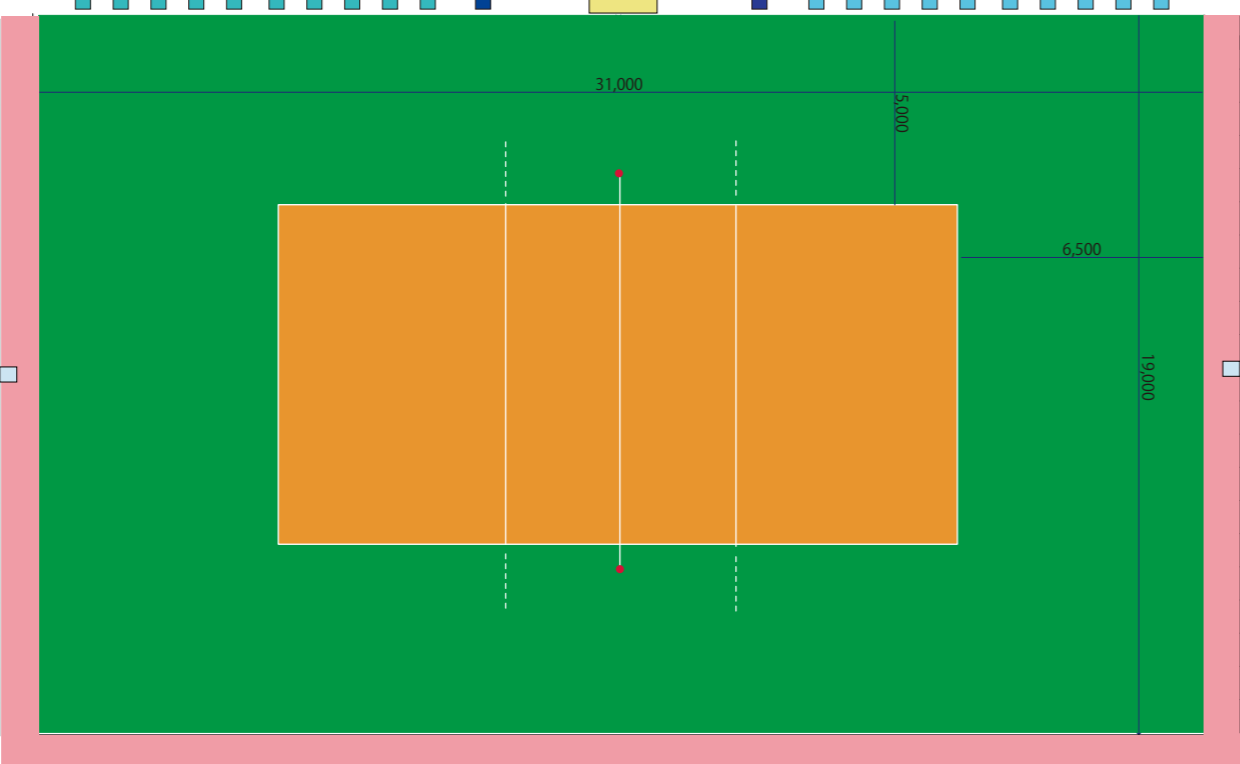

(北)

370席

ホール

CAMERA

(西)

(東)

ホール

(南)

凡例・券面表記	
<span style="color: red;">■</span>	スーパーシートA 券面表記:1階アリーナ席 南側スーパーシート-A 1番
<span style="color: green;">■</span>	スーパーシートB 券面表記:1階アリーナ席 東側スーパーシート-B 1番
<span style="color: yellow;">■</span>	S席 券面表記:1階アリーナ席 南側S席 1列 1番
<span style="color: blue;">■</span>	2階席サイド 券面表記:2階席サイド 南側 E1列 1番