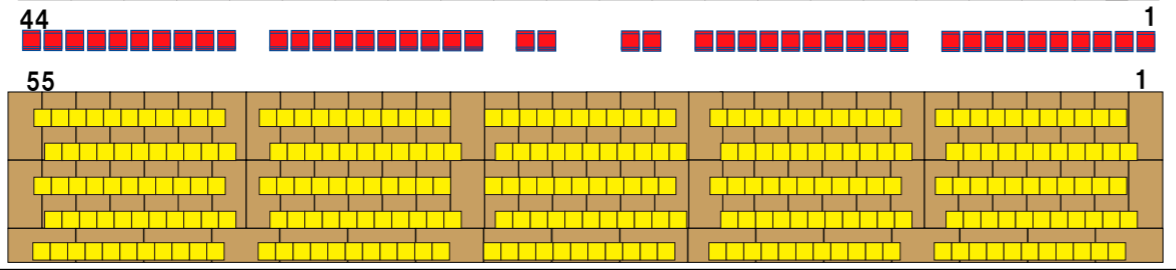

(北)

370席

ホール

CAMERA

(西)

(東)

ホール

(南)

凡例・券面表記	
<span style="color: red;">■</span>	スーパーシートA 券面表記:1階アリーナ席 南側スーパーシート-A 1番
<span style="color: green;">■</span>	スーパーシートB 券面表記:1階アリーナ席 東側スーパーシート-B 1番
<span style="color: yellow;">■</span>	S席 券面表記:1階アリーナ席 南側S席 1列 1番
<span style="color: blue;">■</span>	2階席サイド 券面表記:2階席サイド 南側 E1列 1番