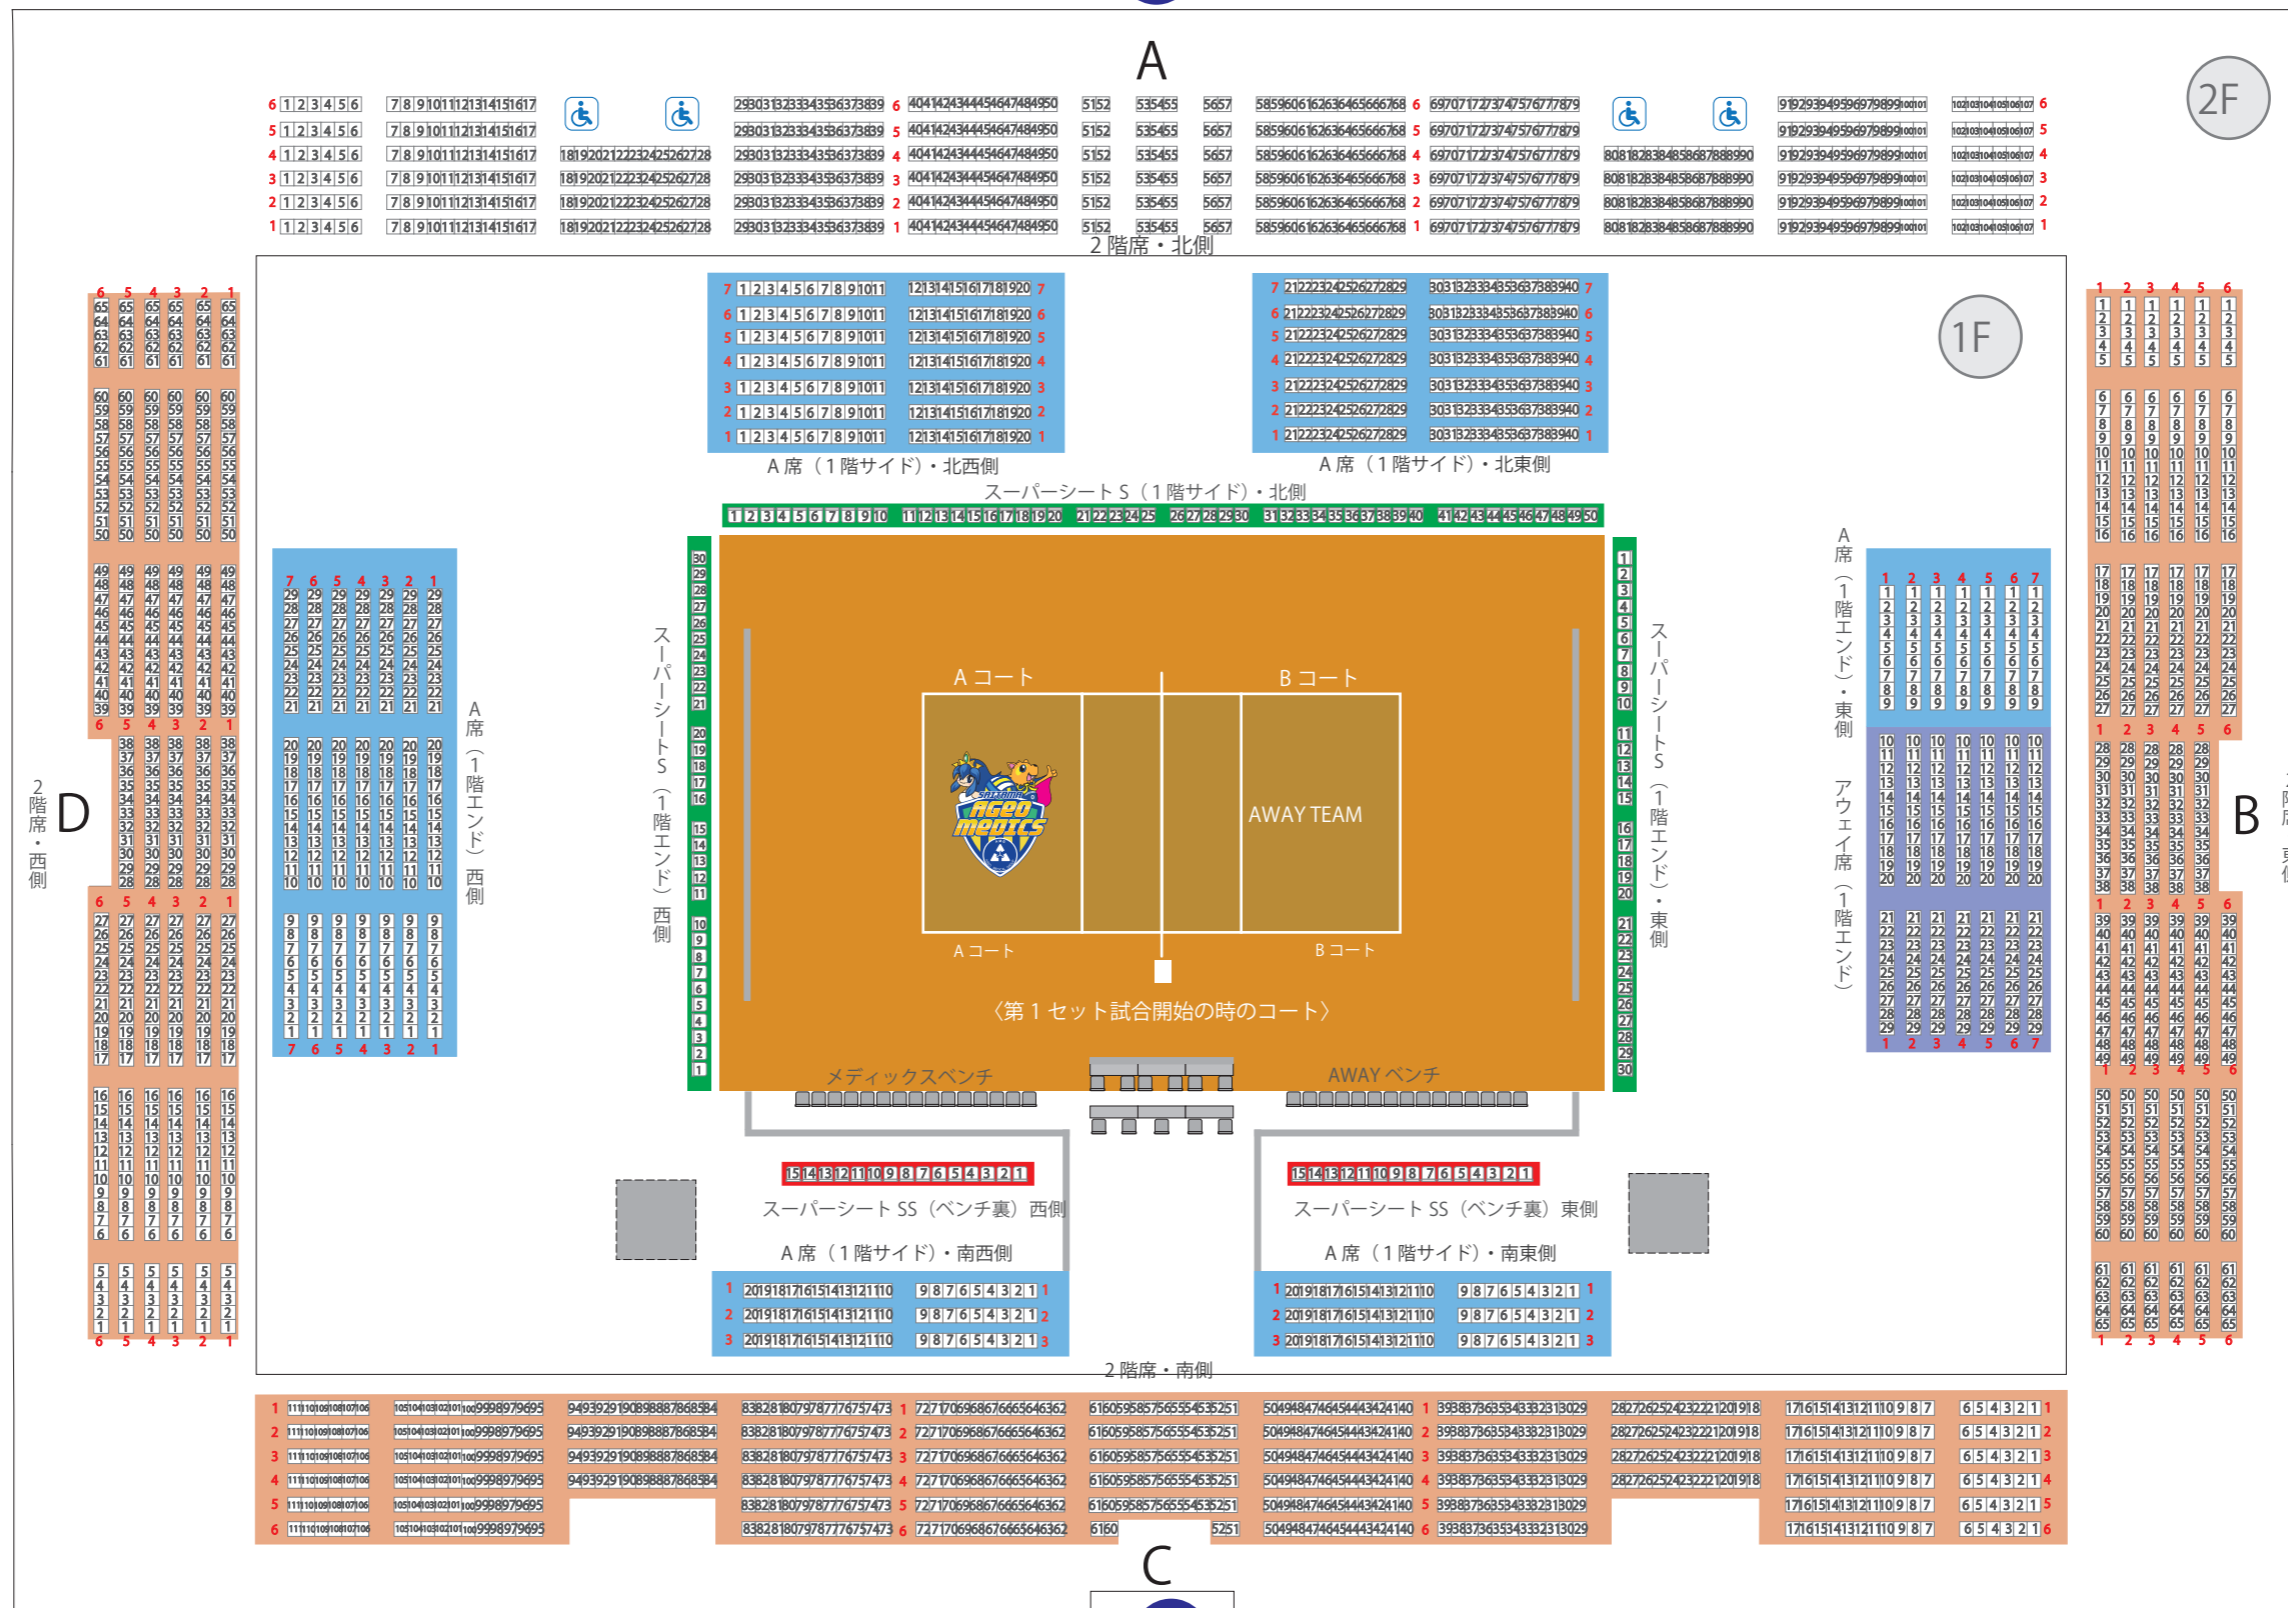

●サイデン化学アリーナ

●アリーナ / 1470 席

- ・・・スーパーシート SS 30 席
- ・・・スーパーシート S 110 席
- ・・・A席 806 席

- ・・・2F席 1971 席
 - ・・・車イス席 4 席
- 合計 2354 席

北

A

2階席・北側

南

2F

1F

西

東

D

B

2階席・南側

C

南