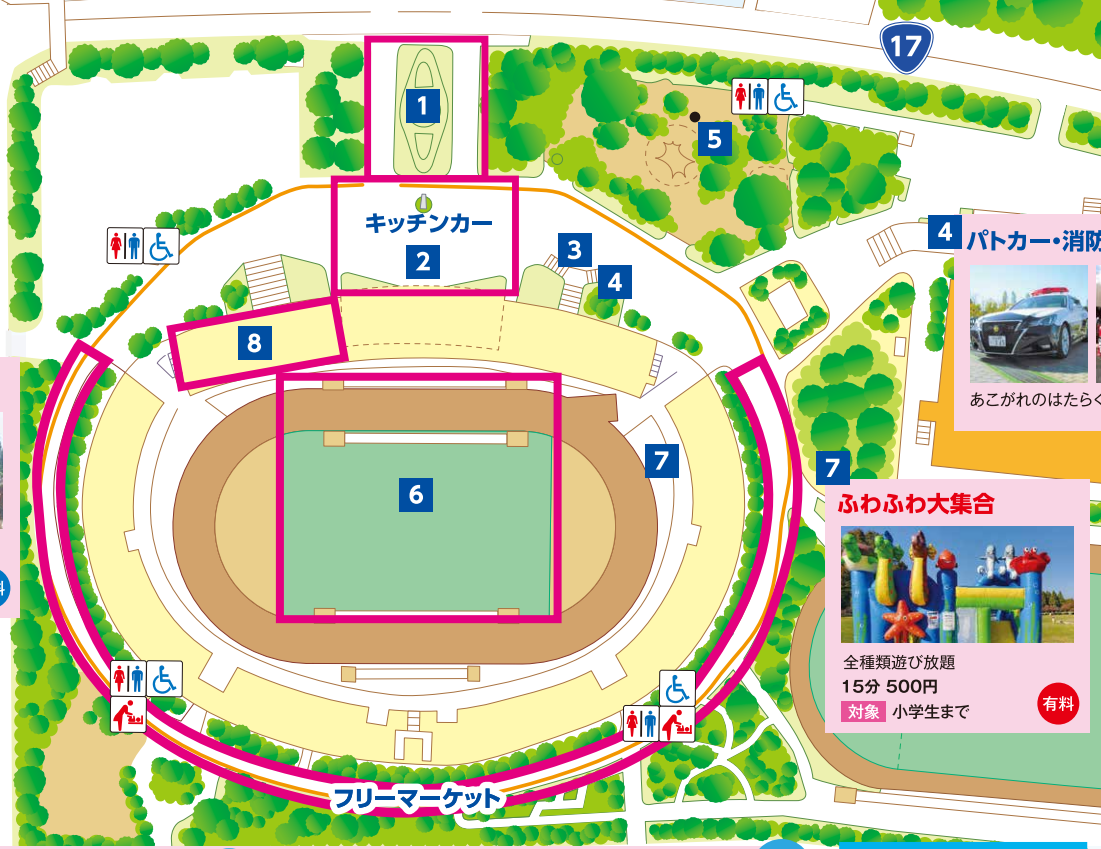

タイダイ染め体験 事前申込 有料

好きに縛って Tie 染めて Dye!
 10:00~/10:40~/11:20~/13:00~/13:40~/14:20~ (各回40分) 800円~
 事前申込:先着4組

プレーパーク 無料

自由な発想で遊んでみよう
 対象 乳幼児から小学生程度と保護者

自然観察会 無料

公園の生きものを観察してみよう
 10:30~12:30
 対象 どなたでも

4 パトカー・消防車展示

無料

あこがれのはたらく車がやってくる

5 ツリーイング

事前申込

木のぼりで自然を体験
 10:00~/11:00~/13:00~/14:00~/15:00~(各回45分)
 1,500円
 対象 5歳~75歳
 事前申込:各回先着12名、当日受付13時の回のみ

7 ふわふわ大集合

全種類遊び放題
 15分 500円
 対象 小学生まで

事前申込やイベントの詳細はこちら

車 イベント当日は旧さいたま水上公園の駐車場をご利用ください。
バス 東武バス(大宮駅東口行き)「上尾運動公園」下車

※雨天の場合はイベントを中止させていただきます。詳細は、HP、SNS等をご確認ください。
 ※お持ち込みになったゴミは、お持ち帰りください。※危険物の持ち込みは、禁止されています。
 ※他の方の迷惑となる行為はお控えください。